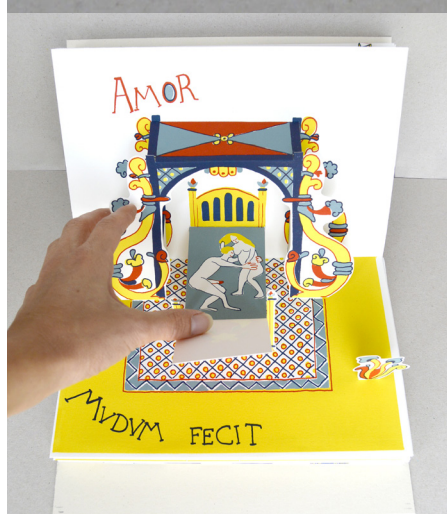

- 4 -

Les adieux de Mathilde
Isabelle Pellouin